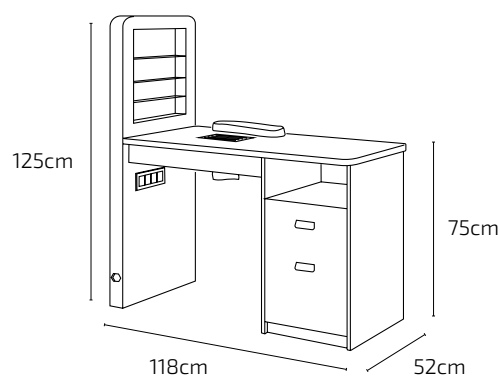

MARION

Table de manucure

DESCRIPTION

Table de manucure avec présentoir avec LED intégré pour vernis à ongles et interrupteur d'éclairage.

Équipé d'un aspirateur avec collecteur de poussière, d'un coussin repose-mains en PVC et d'une colonne avec 2 tiroirs et un espace de rangement.

CARACTÉRISTIQUES

MATÉRIEL

Tableau MFC avec panneau mélaminé de 25 mm.

Étagères en méthacrylate.

SPÉCIFICATIONS

Bloc de 4 prises de courant (max 2000w)

COULEUR

Blanc

PESO · WEIGHT · POIDS

61,18Kg

VOLUMEN · VOLUME

1,41m³

CAJAS · BOXES · CARTONS

1. 53x47x79cm
2. 133x60x19cm