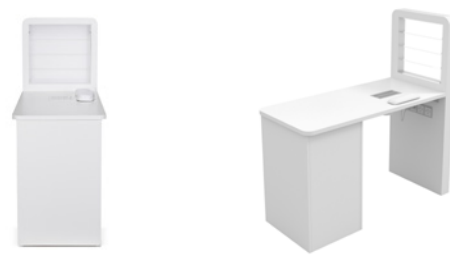

MARION

Table de manucure

DESCRIPTION

Table de manucure avec présentoir avec LED intégré pour vernis à ongles et interrupteur d'éclairage.

Équipé d'un aspirateur avec collecteur de poussière, d'un coussin repose-mains en PVC et d'une colonne avec 2 tiroirs et un espace de rangement.

CARACTÉRISTIQUES

MATÉRIEL

Tableau MFC avec panneau mélaminé de 25 mm.

Étagères en méthacrylate.

SPÉCIFICATIONS

Bloc de 4 prises de courant (max 2000w)

COULEUR

Blanc

PESO · WEIGHT · POIDS

61,18Kg

VOLUMEN · VOLUME

1,41m³

CAJAS · BOXES · CARTONS

1. 53x47x79cm
2. 133x60x19cm