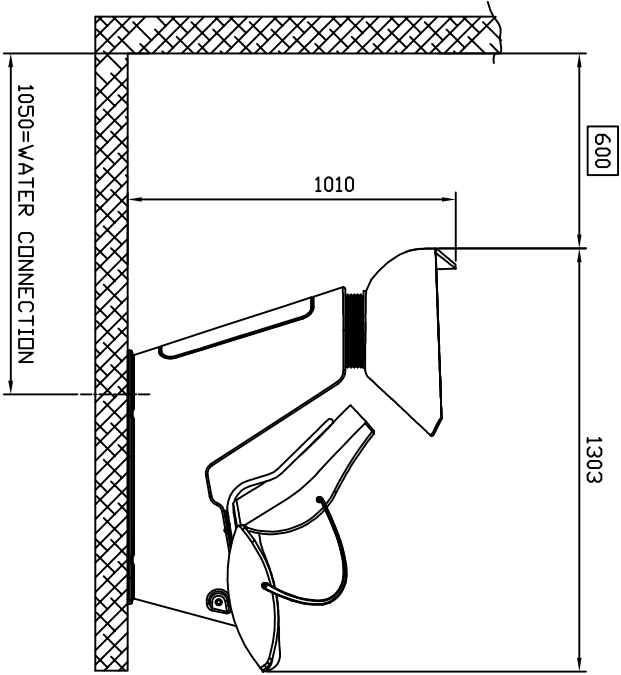

LADY + LION

POSIZIONE DA CONSIDERARE PER OTTENERE
UNA DISTANZA = SPAZIO DI LAVORO
PARI A 60 CM DAL RETROCODETTA AL MURO.

POSITION TO BE CONSIDERED TO OBTAIN
A DISTANCE SAME AS THE WORKING SPACE
EQUAL TO 60 CM FROM BACK BASIN TO WALL.

ALLACCIAMENTI IDRAULICI
HYDRAULIC CONNECTION