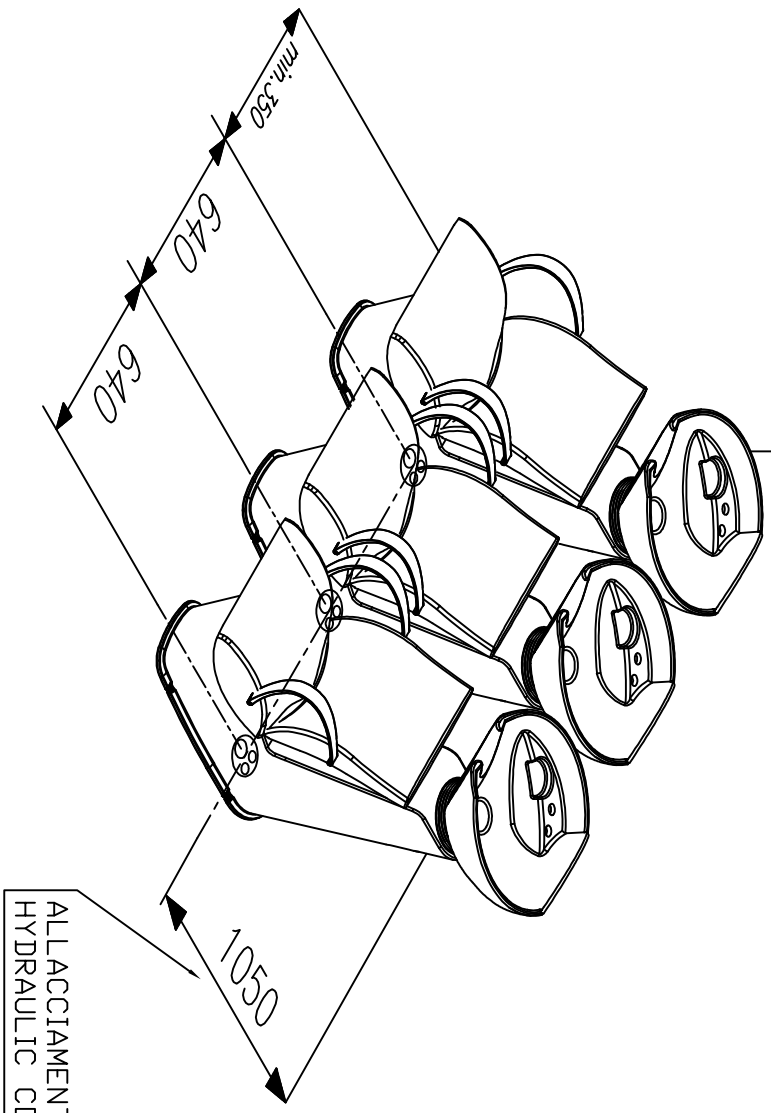

LADY + LION

POSIZIONE DA CONSIDERARE PER OTTENERE
UNA DISTANZA = SPAZIO DI LAVORO
PARI A 60 CM DAL RETROCODETTA AL MURO.

POSITION TO BE CONSIDERED TO OBTAIN
A DISTANCE SAME AS THE WORKING SPACE
EQUAL TO 60 CM FROM BACK BASIN TO WALL.

ALLACCIAMENTI IDRAULICI
HYDRAULIC CONNECTION