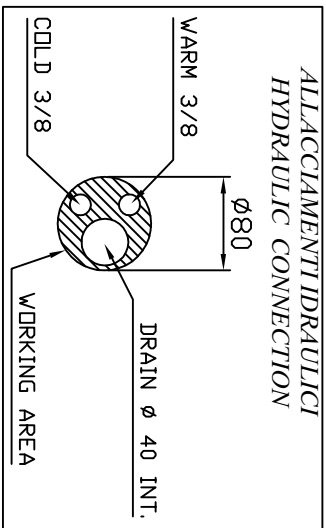

LADY + LION

POSIZIONE DA CONSIDERARE PER OTTENERE
UNA DISTANZA = SPAZIO DI LAVORO
PARI A 60 CM DAL RETROCODETTA AL MURO.

POSITION TO BE CONSIDERED TO OBTAIN
A DISTANCE SAME AS THE WORKING SPACE
EQUAL TO 60 CM FROM BACK BASIN TO WALL.

ALLACCIAMENTI IDRAULICI
HYDRAULIC CONNECTION