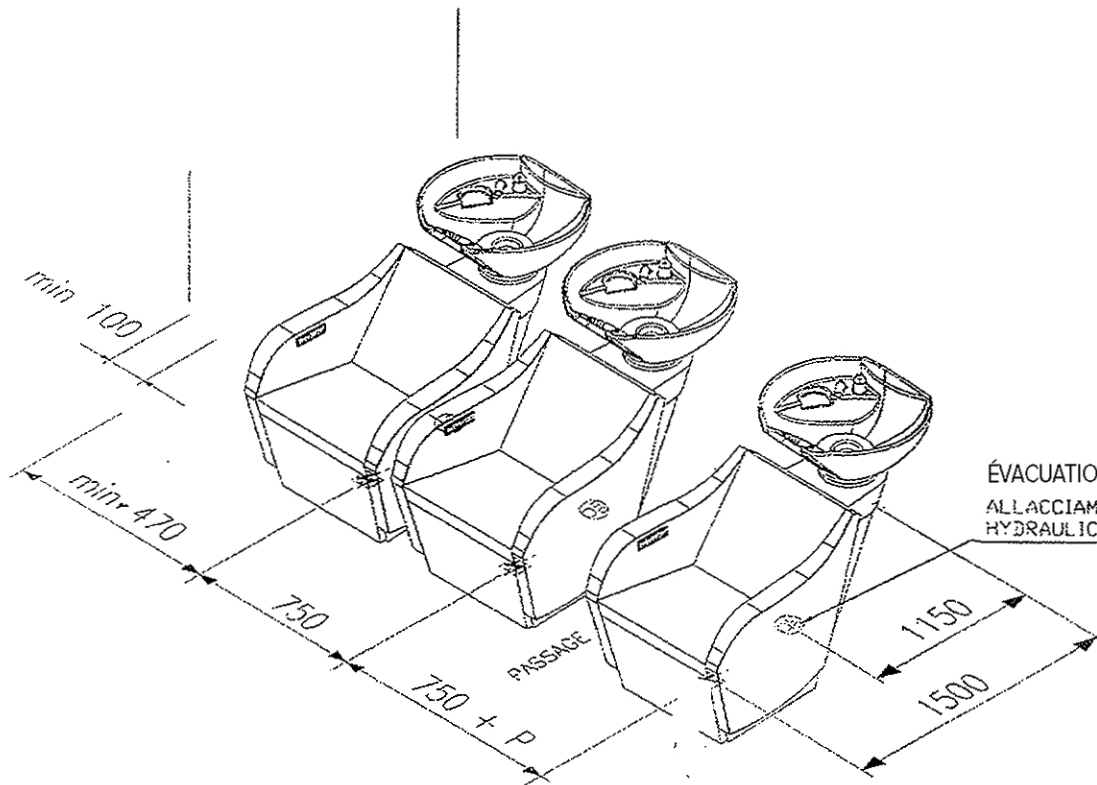

POSIZIONE DA CONSIDERARE PER OTTENERE  
UNA DISTANZA = SPAZIO DI LAVORO  
PARI A 60 CM DAL RETROCODETTA AL MURO.

POSITION TO BE CONSIDERED TO OBTAIN  
A DISTANCE SAME AS THE WORKING SPACE  
EQUAL TO 60 CM FROM BACK BASIN TO WALL

# LAVAGGIO WASH-UNIT

# SONDRIO

ÉVACUATION ET ALIMENTATION EAU CHAUDE // EAU FROIDE  
ALLACCIAMENTO IDRAULICO  
HYDRAULIC CONNECTION